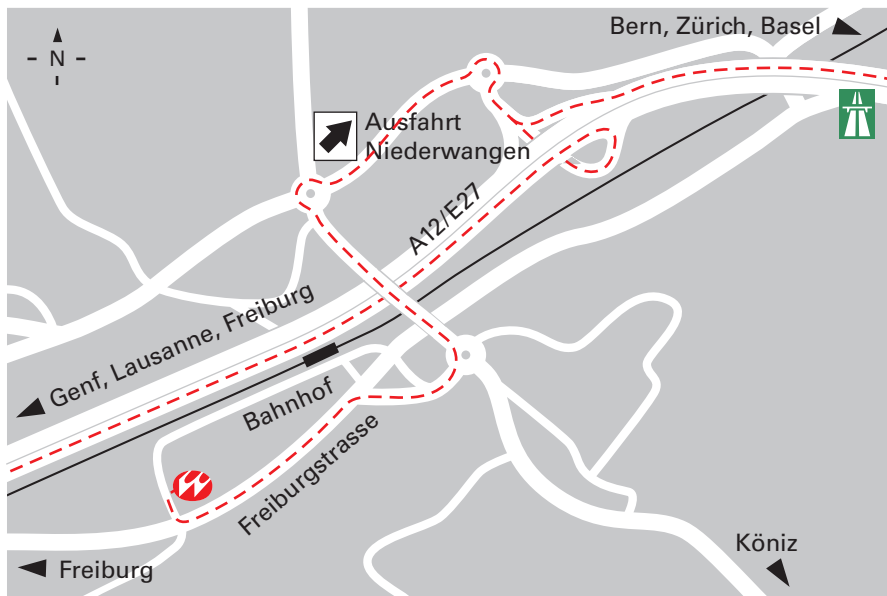

Mit dem Auto aus Genf/Lausanne:

Am Schnellsten sind Sie auf der A1 in Richtung Bern. Wechseln Sie danach bei der Verzweigung Bern-Weyermannshaus auf die A12 in Richtung Freiburg bis Ausfahrt Niederwangen.

In Niederwangen:

Den Kreisverkehr kurz nach der Ausfahrt Niederwangen verlassen Sie in Richtung Niederwangen. Beim zweiten Kreisverkehr fahren Sie in Richtung Niederwangen Industrie, beim folgenden Kreisverkehr (dem dritten) fahren Sie wiederum in Richtung Niederwangen Industrie. An der nächsten Kreuzung biegen Sie links ab und fahren ca. 400 m geradeaus. Auf der rechten Seite sehen Sie das Westiform Gebäude. Gäste- und Besucherparkplätze befinden sich neben dem Haupteingang.

Mit den öffentlichen Verkehrsmitteln:

Mit dem Zug fahren Sie bis nach Bern. Im Hauptbahnhof wechseln Sie auf die S1 in Richtung Freiburg. Verlassen Sie den Zug in Niederwangen. Zu Fuss gehen Sie in Richtung Hauptstrasse und biegen rechts in die Freiburgstrasse ein. Folgen Sie der Freiburgstrasse, nach 400 m befindet sich das rote Westiform Gebäude auf der rechten Seite.

Westiform AG

Freiburgstrasse 596
CH-3172 Niederwangen
T +41 31 980 22 22
F +41 31 980 22 00
info@westiform.ch
www.westiform.ch

Mit dem Flugzeug:

Der nächste Flugplatz befindet sich in Bern-Belp. Die Flughäfen in Basel, Zürich und Genf sind innerhalb von ca. 1 – 1½ Stunden zu erreichen.