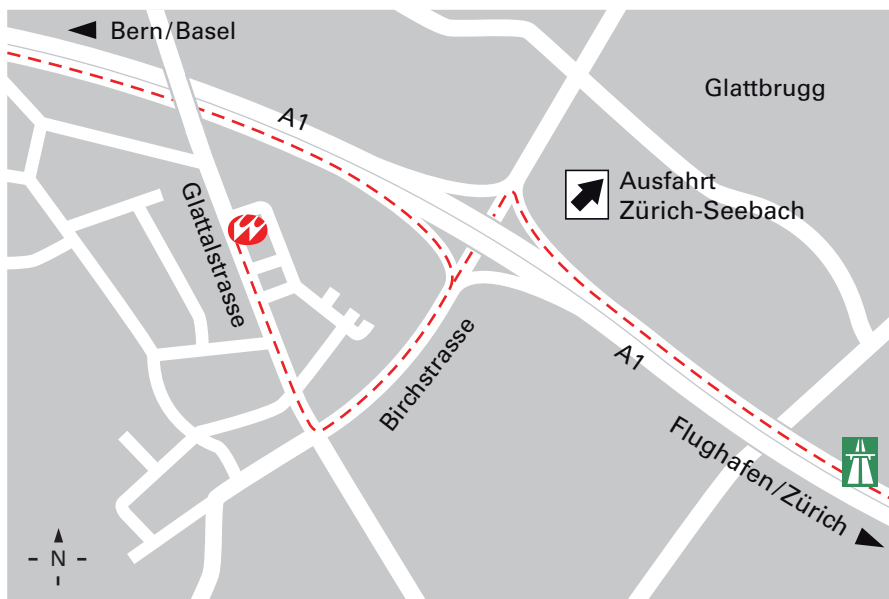

Ihre Anfahrt zu Westiform in Zürich

Mit dem Auto aus Chur/Winterthur/St.Gallen:

Sie fahren auf der A1 in Richtung Basel/Bern über den Zürich-Nordring und nehmen die Ausfahrt Glattbrugg/Seebach. Danach fahren Sie Richtung Seebach, nach dem Tunnel beim Lichtsignal biegen Sie rechts in die Glattalstrasse ein. Westiform finden Sie nach 500 m auf der rechten Seite. Parkieren können Sie in der blauen Zone.

Mit dem Auto aus Basel/Bern:

Sie fahren auf der A1 in Richtung Zürich/Zürich-Nordring und nehmen die Ausfahrt Glattbrugg/Seebach. Danach fahren Sie Richtung Seebach, nach dem Tunnel beim Lichtsignal biegen Sie rechts ab in die Glattalstrasse ein. Nach ca. 500 m auf der rechten Seite finden Sie die Westiform. Parkplätze sind in der blauen Zone verfügbar.

Mit den öffentlichen Verkehrsmitteln:

Mit dem Zug fahren Sie zum Hauptbahnhof Zürich und nehmen das Tram Nr. 14 bis zur Endstation Seebach. Mit dem Bus Nr. 75 oder 742 fahren Sie bis zur Haltestelle Birch-/Glattalstrasse. Nach 500 Meter auf der rechten Seite finden Sie Westiform.

Westiform AG

Glattalstrasse 108/110
CH-8052 Zürich-Seebach
T +41 44 377 70 00
F +41 44 377 70 19
info@westiform.ch
www.westiform.ch

Mit dem Flugzeug:

Der internationale Flughafen Zürich-Kloten ist in 10 Autominuten zu erreichen.